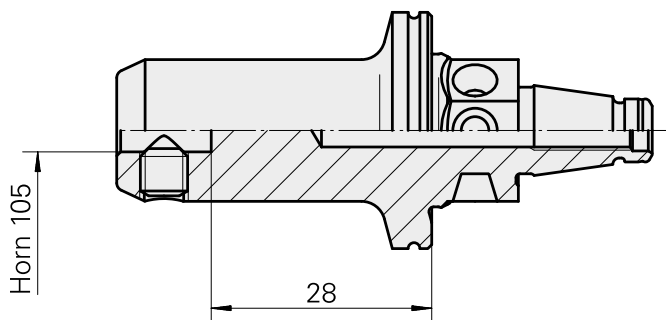

WFB 20-12 Horn Typ 105

Technische Daten

WZH Zubehörkategorie

WFB 20-12

Aufnahme

Horn Typ 105

Schnellwechseleinsätze

Horn S-Mini

Dokumente

Für dieses Produkt sind keine Downloads vorhanden

Zubehör

Zum Betrieb benötigt

[Stift-Gewinde 45H M6x6 913](#)

Artikel-Id : 10324659

frühere Artikel-Id : 410156.0606
