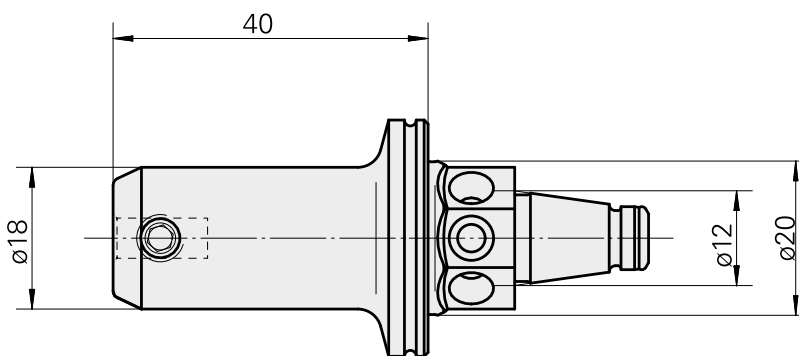

WFB 20-12 Horn Typ 105

Technische Daten

WZH Zubehörkategorie

WFB 20-12

Aufnahme

Horn Typ 105

Schnellwechseleinsätze

Horn S-Mini

Dokumente

Für dieses Produkt sind keine Downloads vorhanden

Zubehör

Zum Betrieb benötigt

[Stift-Gewinde 45H M6x6 913](#)

Artikel-Id : 10324659

frühere Artikel-Id : 410156.0606
