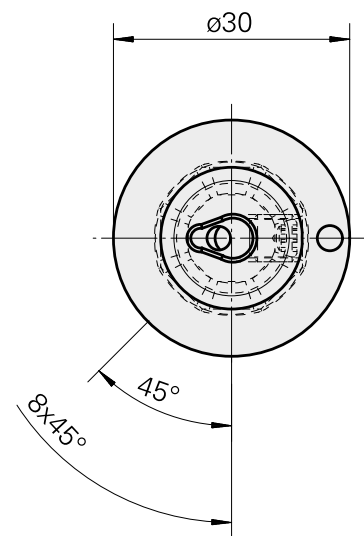

WFB 20-12 Horn Typ 105

Technische Daten

WZH Zubehörkategorie

WFB 20-12

Aufnahme

Horn Typ 105

Schnellwechseleinsätze

Horn S-Mini

Dokumente

Für dieses Produkt sind keine Downloads vorhanden

Zubehör

Zum Betrieb benötigt

[Stift-Gewinde 45H M6x6 913](#)

Artikel-Id : 10324659

frühere Artikel-Id : 410156.0606
