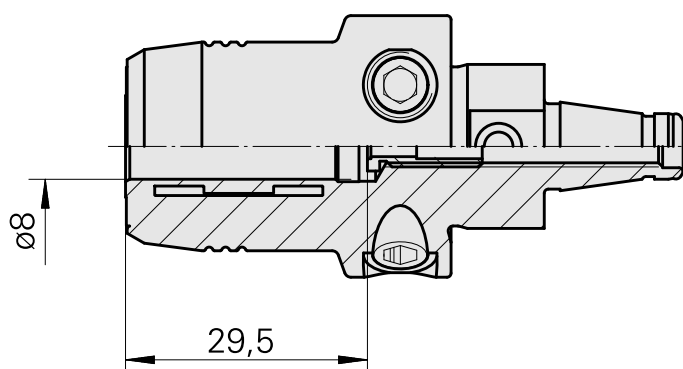

WFB 20-12 液压膨胀刀柄 D8

技术特点

刀座附件类别

夹具

快换夹头

WFB 20-12

液压膨胀刀柄 D8

带液压膨胀刀柄