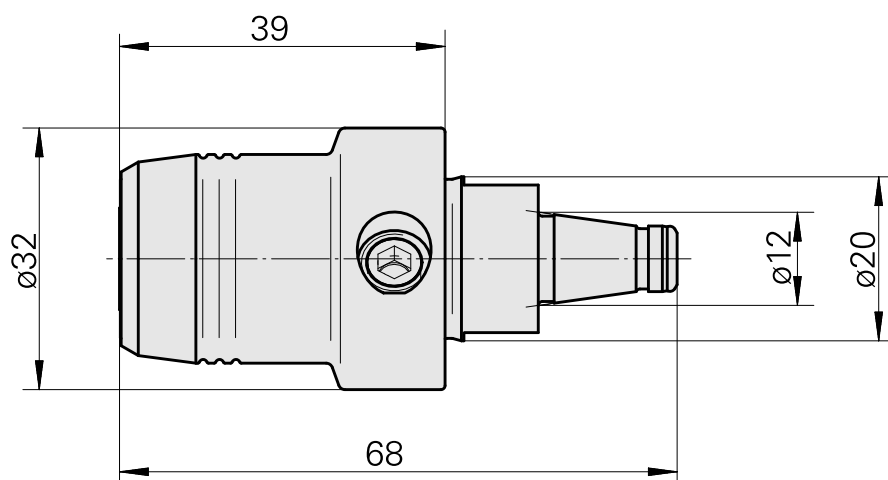

WFB 20-12 液压膨胀刀柄 D8

技术特点

刀座附件类别

夹具

快换夹头

WFB 20-12

液压膨胀刀柄 D8

带液压膨胀刀柄