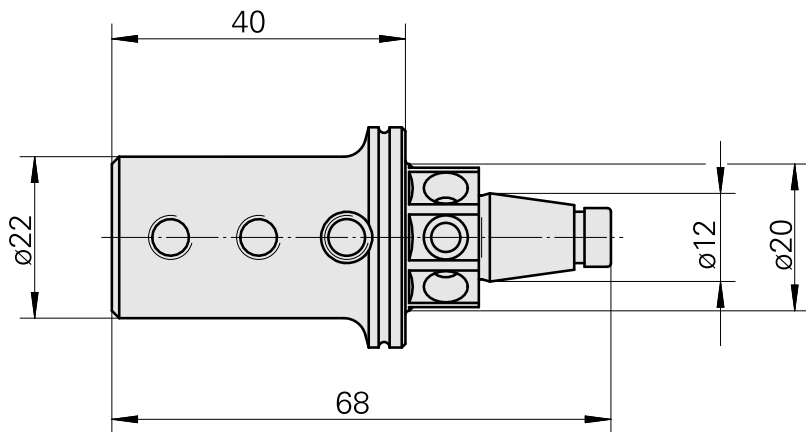

WFB 20-12 D10

Technical data

Categoria acces. portautensile	WFB 20-12
Attacco	D10
Accessorio per cambio rapido	con supp. utensile alesatore

Documents

No downloads available for this product

Accessories

Optional accessories

Other accessories

[Vite di regolazione M 5x15](#)

Product ID : 10491071

Previous product ID : 326794

[Perno filettato](#)

Product ID : 10518942

Previous product ID : 410156.0605
