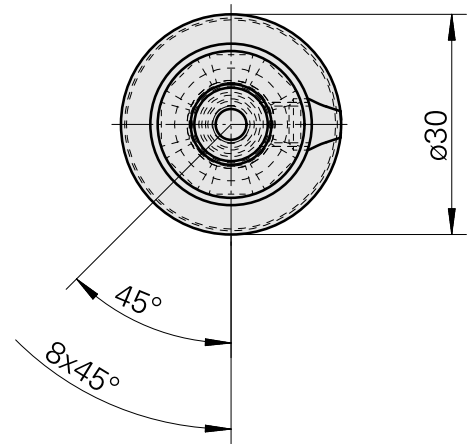

WFB 20-12 D10

Technical data

Categoria acces. portautensile	WFB 20-12
Attacco	D10
Accessorio per cambio rapido	con supp. utensile alesatore

Documents

No downloads available for this product

Accessories

Optional accessories

Other accessories

[Vite di regolazione M 5x15](#)

Product ID : 10491071

Previous product ID : 326794

[Perno filettato](#)

Product ID : 10518942

Previous product ID : 410156.0605
