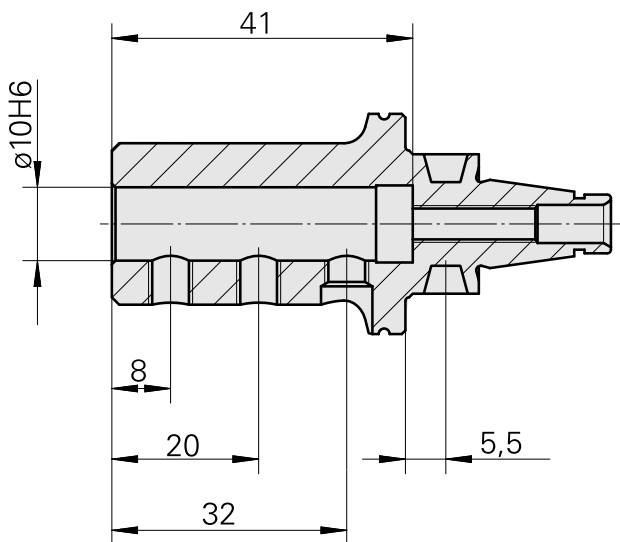

WFB 20-12 D10

Technical data

Categoria acces. portautensile	WFB 20-12
Attacco	D10
Accessorio per cambio rapido	con supp. utensile alesatore

Documents

No downloads available for this product

Accessories

Optional accessories

Other accessories

[Vite di regolazione M 5x15](#)

Product ID : 10491071

Previous product ID : 326794

[Perno filettato](#)

Product ID : 10518942

Previous product ID : 410156.0605
