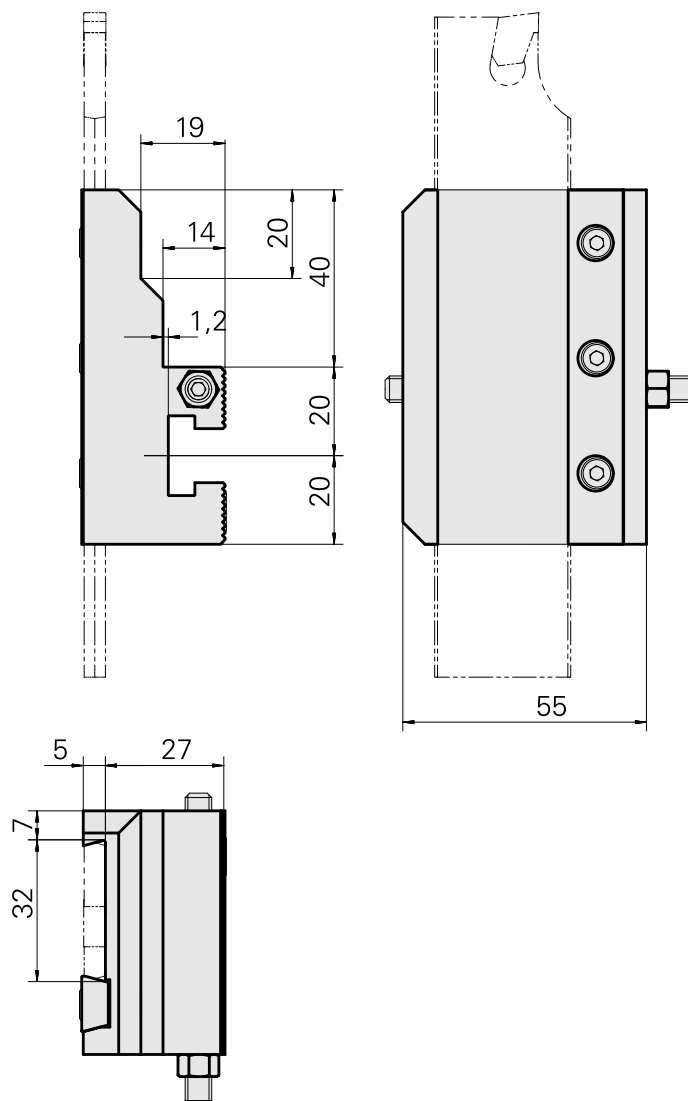

Pièce support plong/fonçage Trapèze 32x5, réglable dans le sens vertical

Données techniques

Entraînement	non entraîné
Arrosage	central et extérieur
Pression	20 bar
Attachement	Trapèze 32x5
X [mm]	60
Y [mm]	—
Z [mm]	32
Produits INDEX TRAUB	C42/65 • G160 • ABC • C100 • C200 • G200 • G200.2 • G220 • ABC.2