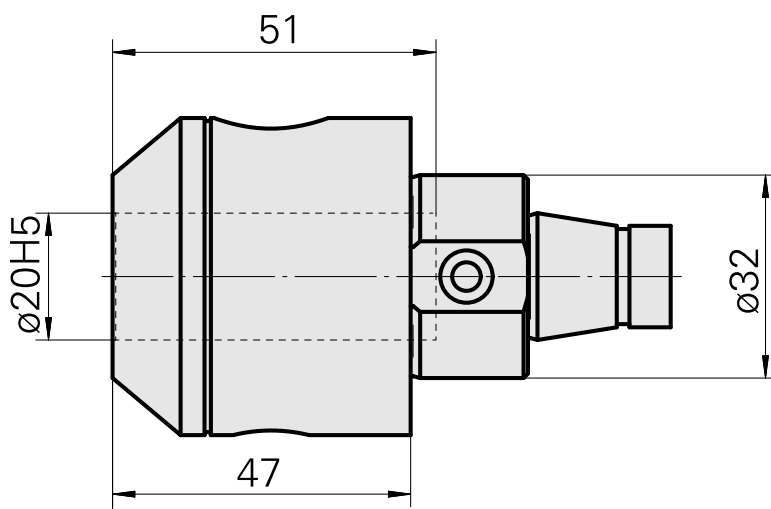

WFB 32-20 D20

Technische Daten

WZH Zubehörkategorie

WFB 32-20

Aufnahme

D20

Schnellwechseleinsätze

Weldon-Aufnahme

Dokumente

Für dieses Produkt sind keine Downloads vorhanden

Zubehör

Optionales Zubehör

weiteres Zubehör

[Aufnahmebuchse mit Bund D20](#)

Artikel-Id : 10063939

frühere Artikel-Id : W68510.04--
