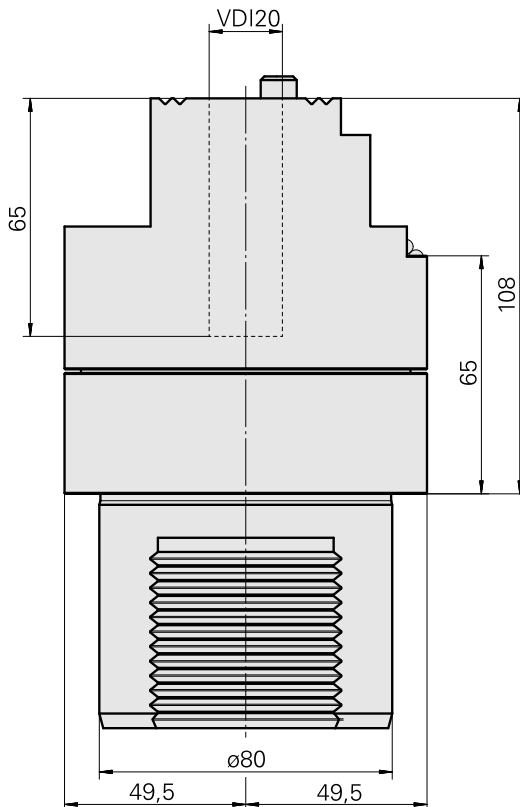

Voreinst. D80/VDI20

Technische Daten

WZH Zubehörkategorie

Adapter für Voreinstellgeräte

Aufnahme

D80 für Voreinstellgeräte

Werkzeugaufnahme

VDI 20