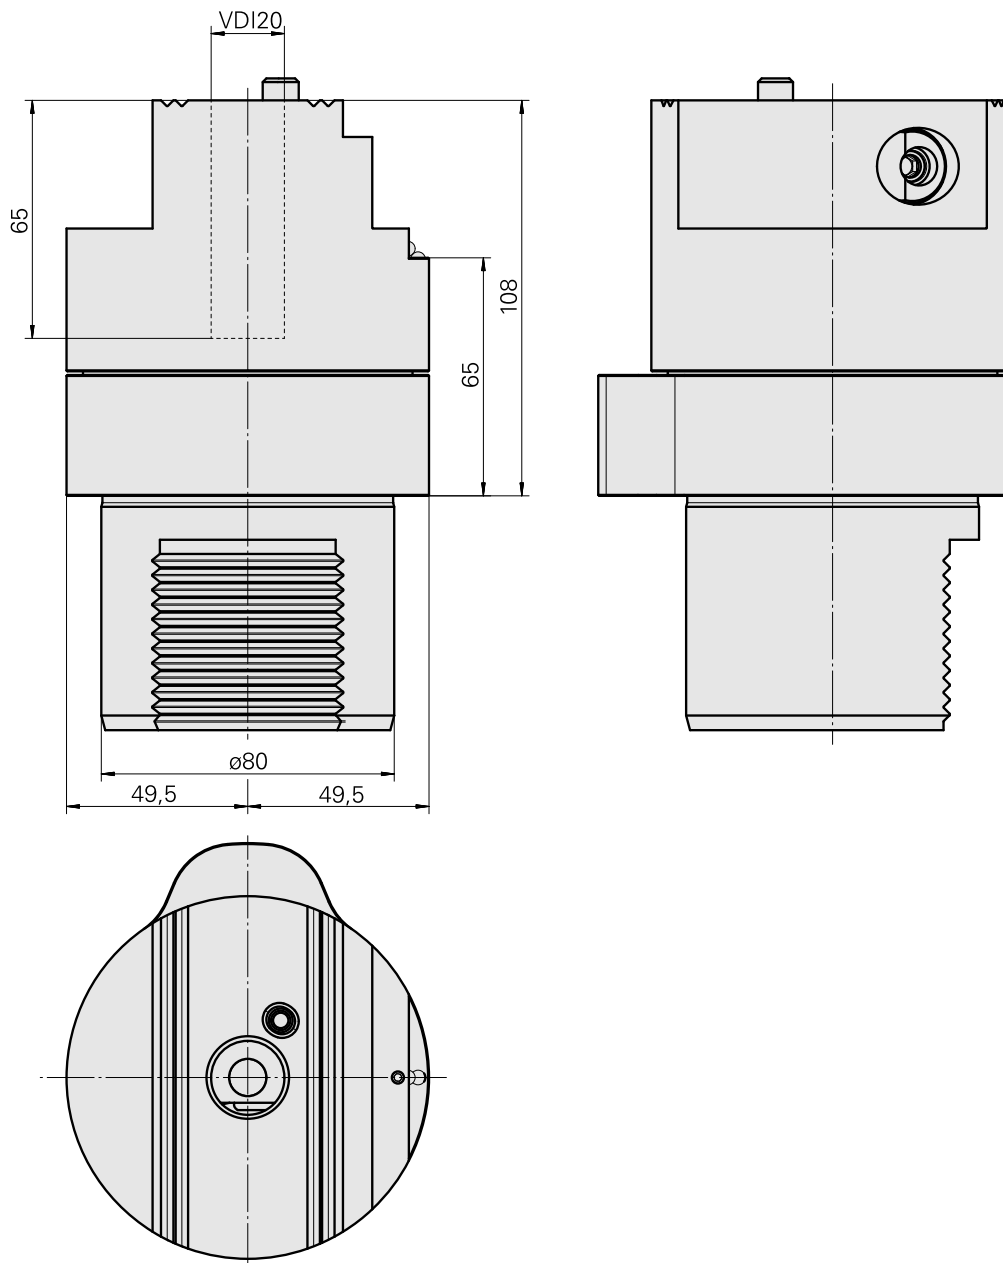

Adattatore

Caratteristiche tecniche

Categoria acces. portautensile

Adattatore disp. preregolaz.

Attacco

D80 per preimpostazione

Attacco per utensile

VDI 20