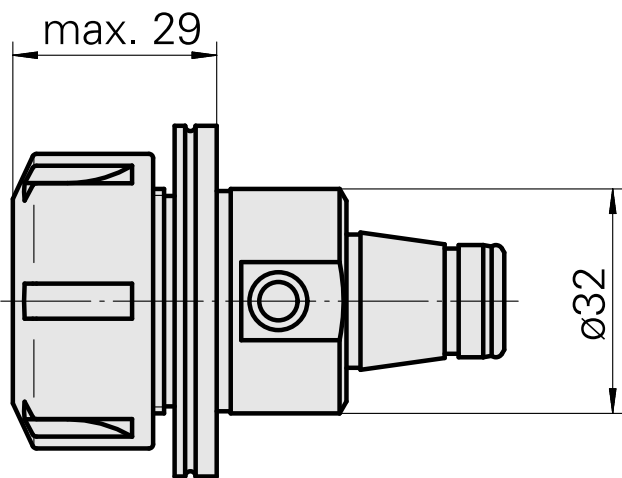

### Caratteristiche tecniche

Categoria acces. portautensile	WFB 32-20
Attacco	ER25
Accessorio per cambio rapido	attacco pinza di serraggio