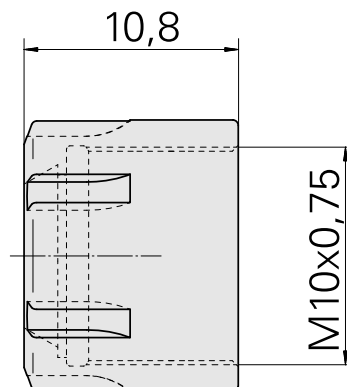

## Dado di serraggio

### Caratteristiche tecniche

Categoria acces. portautensile

Dado di serraggio

Attacco

ER8

Tipo pinza di serraggio

ER 8

Tipo dado di serraggio

Filetta. interna diam. ridotto