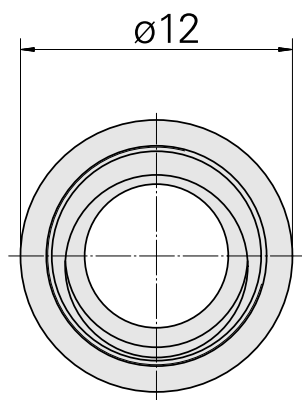

### Caratteristiche tecniche

Categoria acces. portautensile

Dado di serraggio

Attacco

ER8

Tipo pinza di serraggio

ER 8

Tipo dado di serraggio

Filetta. interna diam. ridotto