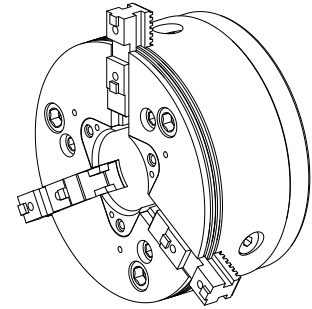

## mandrin à 3 mors

### Technische Daten

<b>Produits INDEX TRAUB</b>	G220
<b>Passage de broche</b>	65mm
<b>Côté d'usinage</b>	Broche principale • Contre-broche
<b>Fabr. tiers gamme prod.</b>	ROTA THW PLUS 215-66 Z170
<b>Logement de broche</b>	AP170
<b>Fabr. tiers gamme prod.</b>	Schunk