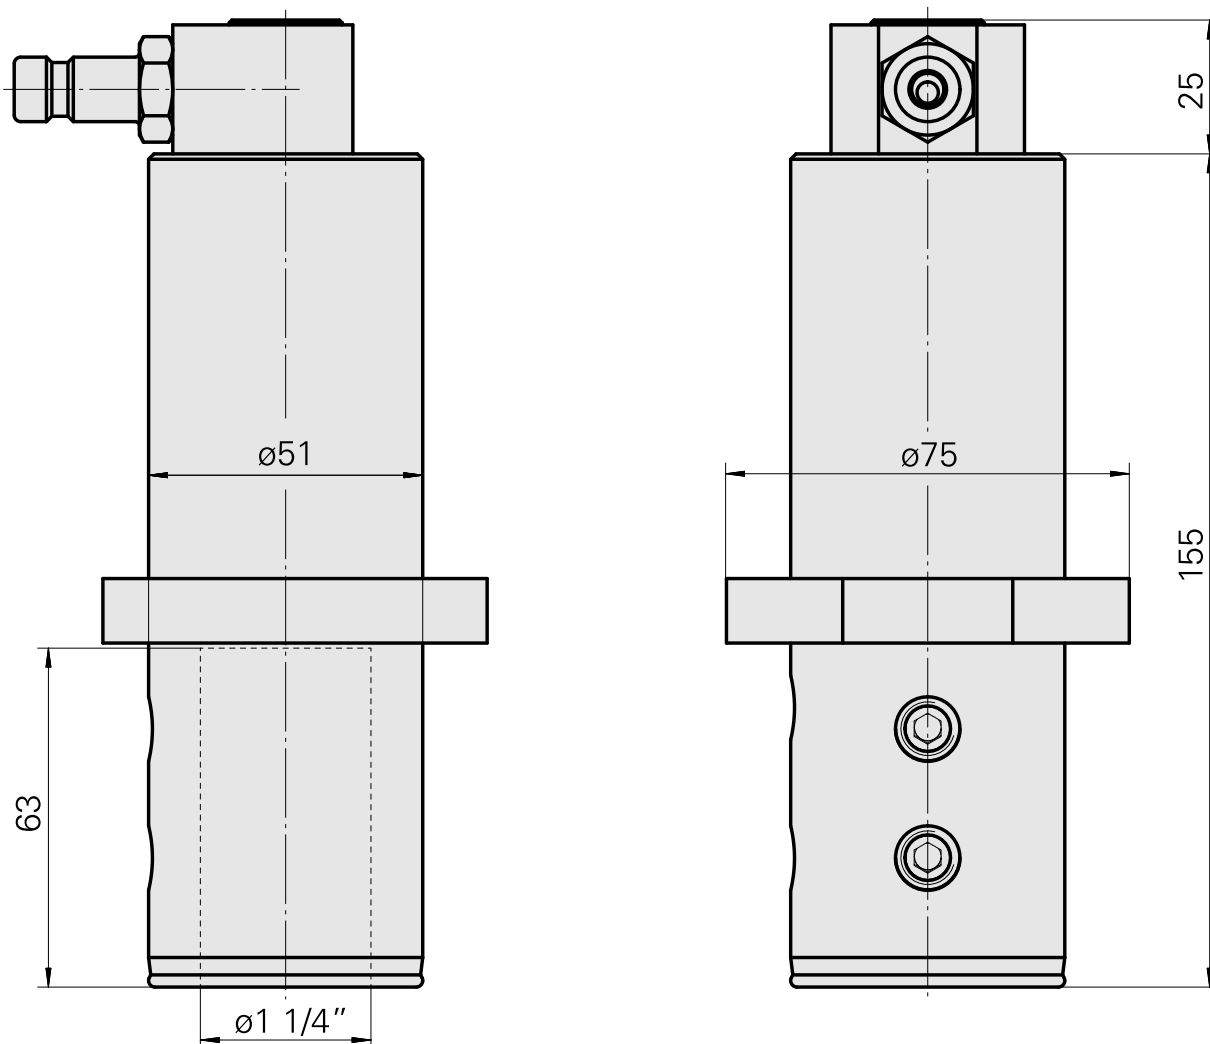

Porta-brocas DIN 1835 B/E D 1 1/4"

Características técnicas

Acionamento	não acionado
Fixação MS	Trava de anel D51
Refrigeração	interno
Pressão (até)	80 bar
Recepção	DIN 1835 B/E D 1 1/4"
X [mm]	-
Y [mm]	-
Z [mm]	-
Produtos INDEX TRAUB	MS32C • MS52C2 • MS32-6.2 • MS40-6 • MS52-6.3 • MS32-6.3

Documentos

Não há downloads disponíveis para este produto

Acessórios

Acessórios opcionais

Outros acessórios

[Embreagem SP-006-0-WR513-11-2 Serie LP](#)

ID do produto : 10837142

ID anterior do produto : 474940.0112

[Niple SP-006-1-WR013-11 Serie LP](#)

ID do produto : 10186287

ID anterior do produto : 474946.25
