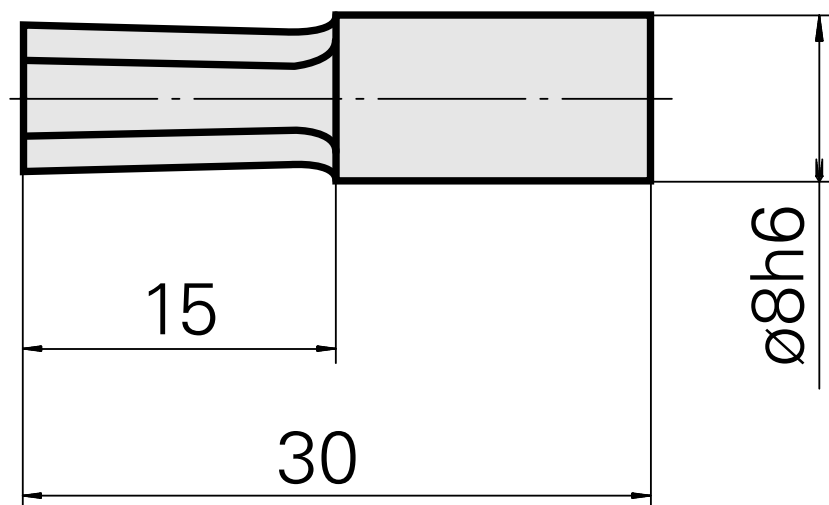

Outil de brochage SW6 mm

Données techniques

Catégorie d'accessoires PO	Outil de brochage
Attachement	SW6 mm
Logement d'outils	8mm

Documents

Aucun téléchargement n'est disponible pour ce produit