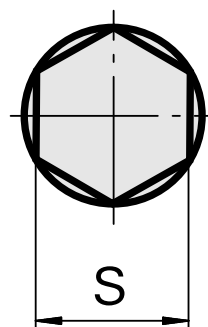

Outil de brochage SW6 mm

Données techniques

Catégorie d'accessoires PO	Outil de brochage
Attachement	SW6 mm
Logement d'outils	8mm

Documents

Aucun téléchargement n'est disponible pour ce produit