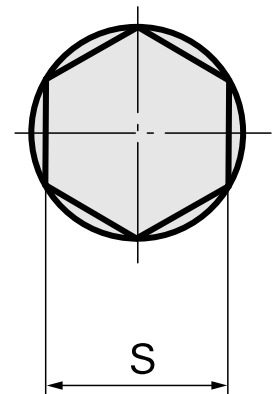

Räumdorn SW9 mm

Technische Daten

WZH Zubehörkategorie	Räumdorn
Aufnahme	SW9 mm
Werkzeugaufnahme	12mm

Dokumente

Für dieses Produkt sind keine Downloads vorhanden