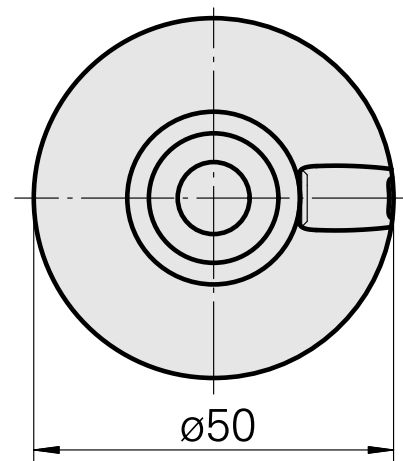

### Technische Daten

WZH Zubehörkategorie

WFB 32-20

Aufnahme

D10

Schnellwechseleinsätze

Weldon-Aufnahme