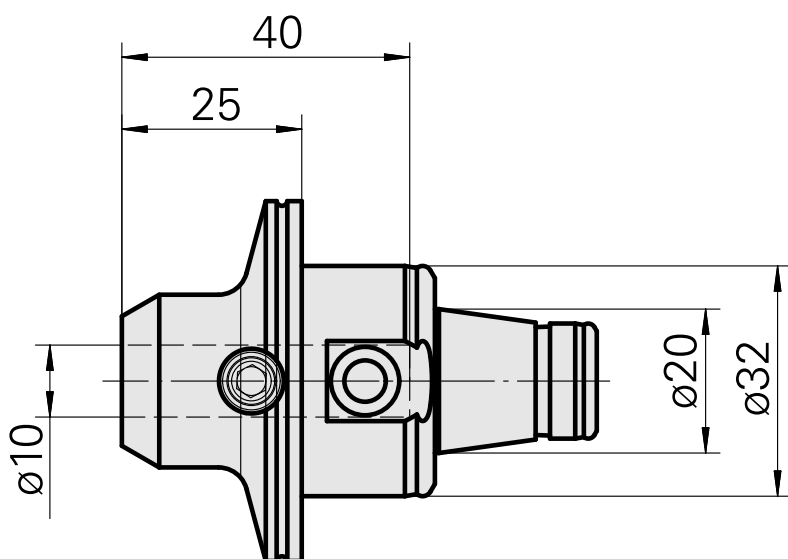

WFB 32-20 D10

Caratteristiche tecniche

Categoria acces. portautensile	WFB 32-20
Attacco	D10
Accessorio per cambio rapido	attacco Weldon

10452865
836272

INDEX

Documenti

Non sono disponibili download per questo prodotto