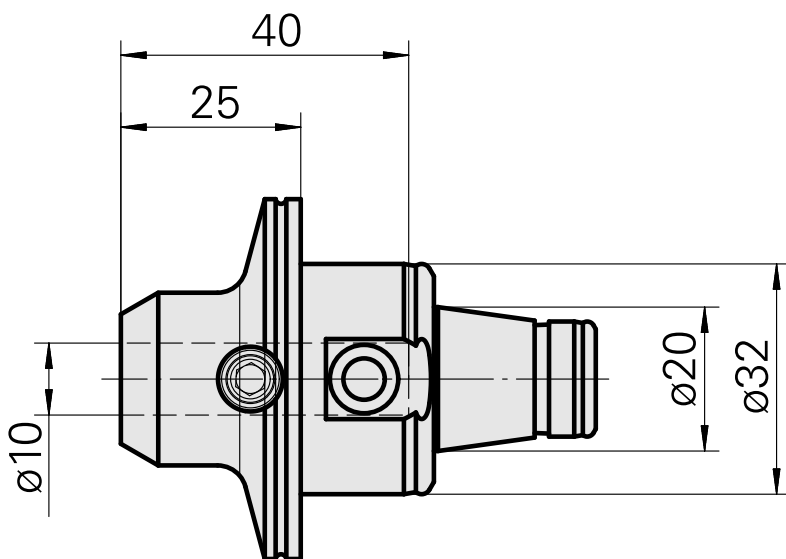

## WFB 32-20 D10

### Technische Daten

WZH Zubehörkategorie

WFB 32-20

Aufnahme

D10

Schnellwechseleinsätze

Weldon-Aufnahme