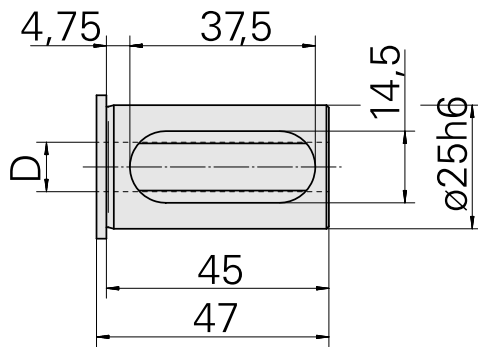

Mounting sleeve with collar D25/ 20mm

Technische Daten

WZH Zubehörkategorie	Aufnahmebuchse mit Bund
Aufnahme	D25
Werkzeugaufnahme	20mm

Dokumente

Für dieses Produkt sind keine Downloads vorhanden