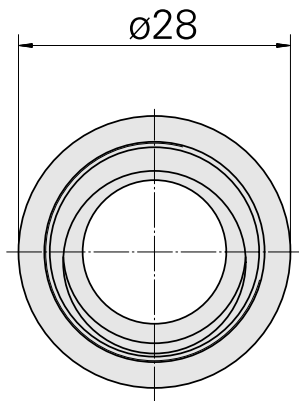

## Porca tensora

### Características técnicas

PF Categoria de acessórios	Garra
Recepção	ER20
Tipo de pinça de aperto	ER 20
Fixação do tipo porca	Rosca com diâmetro reduzido