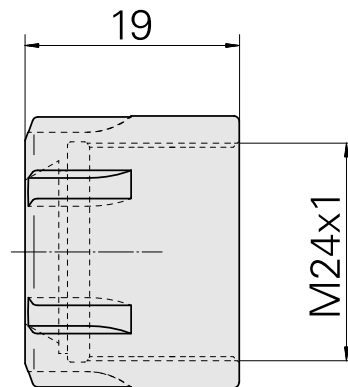

## Porca tensora

### Características técnicas

PF Categoria de acessórios	Garra
Recepção	ER20
Tipo de pinça de aperto	ER 20
Fixação do tipo porca	Rosca com diâmetro reduzido