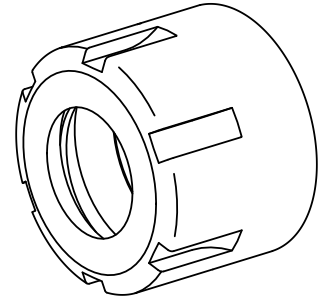

## Porca tensora

### Características técnicas

PF Categoria de acessórios	Garra
Recepção	ER20
Tipo de pinça de aperto	ER 20
Fixação do tipo porca	Rosca com diâmetro reduzido