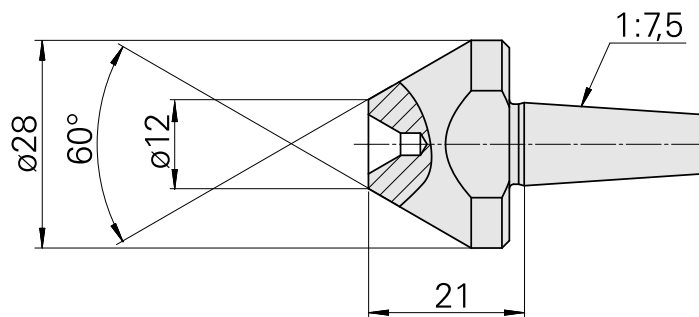

## Zentrierspitze, 60° D28 mm für Hohlkörper

### Technische Daten

WZH Zubehörcategorie

Zentrierspitze, universal

Aufnahme

D11,2/Kegel 1:7,5