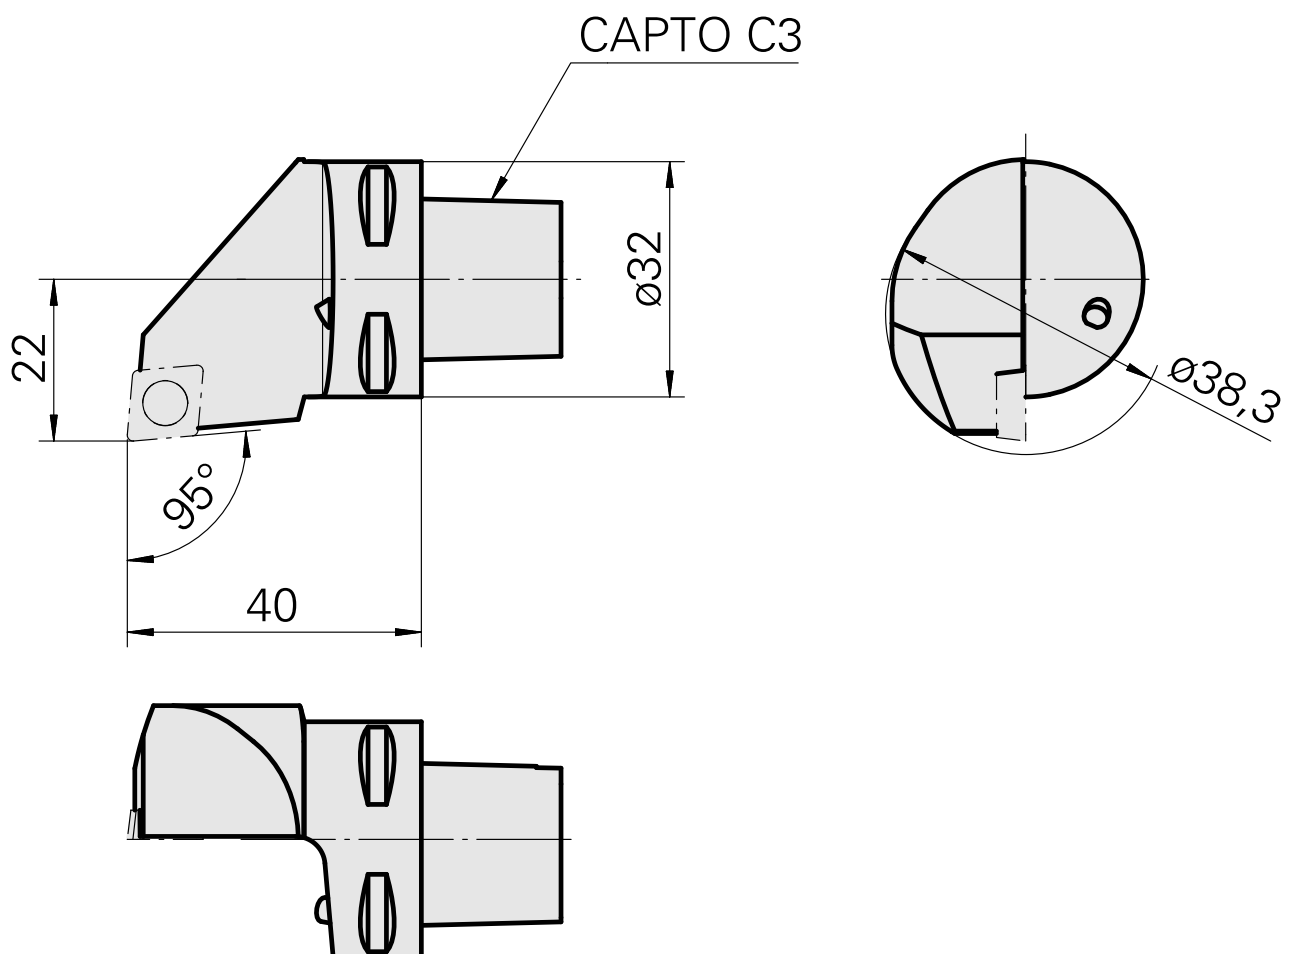

INDEX CAPTO C3 für CC.. 09T3.., rechts, mit Greiferrille

Technische Daten

WZH Zubehörkategorie

INDEX CAPTO C3

Aufnahme

für CC.. 09T3..

Schnellwechseleinsätze

Drehhalter