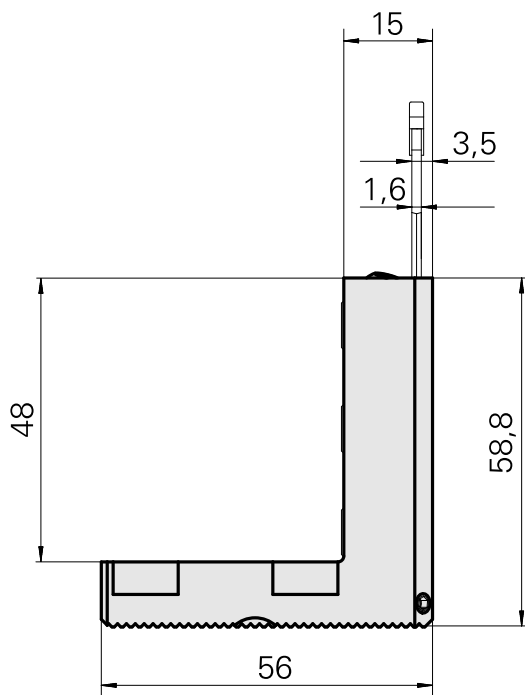

Pièce support plong/fonçage Trapèze 26x4, réglable dans le sens vertical

Données techniques

Entraînement	non entraîné
Arrosage	extérieur
Pression	20 bar
Attachement	Trapèze 26x4
X [mm]	59
Y [mm]	-
Z [mm]	18,5
Produits INDEX TRAUB	C100

Documents

Aucun téléchargement n'est disponible pour ce produit

Accessoires

Accessoires optionnels

Autres accessoires

[Buse à bille Ø10 M4 10D/M4](#)

ID produit : 10679818

Ancienne ID produit : 474550.0081
