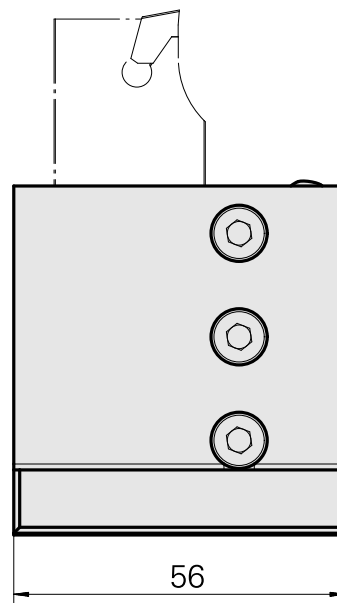

Pièce support plong/fonçage Trapèze 26x4, réglable dans le sens vertical

Données techniques

Entraînement	non entraîné
Arrosage	extérieur
Pression	20 bar
Attachement	Trapèze 26x4
X [mm]	59
Y [mm]	-
Z [mm]	18,5
Produits INDEX TRAUB	C100

Documents

Aucun téléchargement n'est disponible pour ce produit

Accessoires

Accessoires optionnels

Autres accessoires

[Buse à bille Ø10 M4 10D/M4](#)

ID produit : 10679818

Ancienne ID produit : 474550.0081
