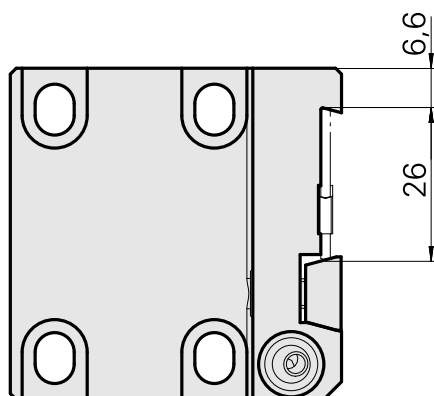

Pièce support plong/fonçage Trapèze 26x4, réglable dans le sens vertical

Données techniques

Entraînement	non entraîné
Arrosage	extérieur
Pression	20 bar
Attachement	Trapèze 26x4
X [mm]	59
Y [mm]	-
Z [mm]	18,5
Produits INDEX TRAUB	C100