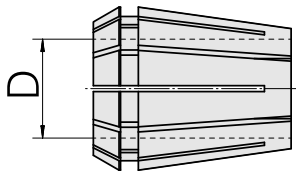

## ER-Porta pinça ER 32 17-18mm

### Características técnicas

PF Categoria de acessórios	ER-Porta pinça
Recepção	ER32
Alojamento de ferramenta	17-18mm
Tipo de pinça de aperto	ER 32