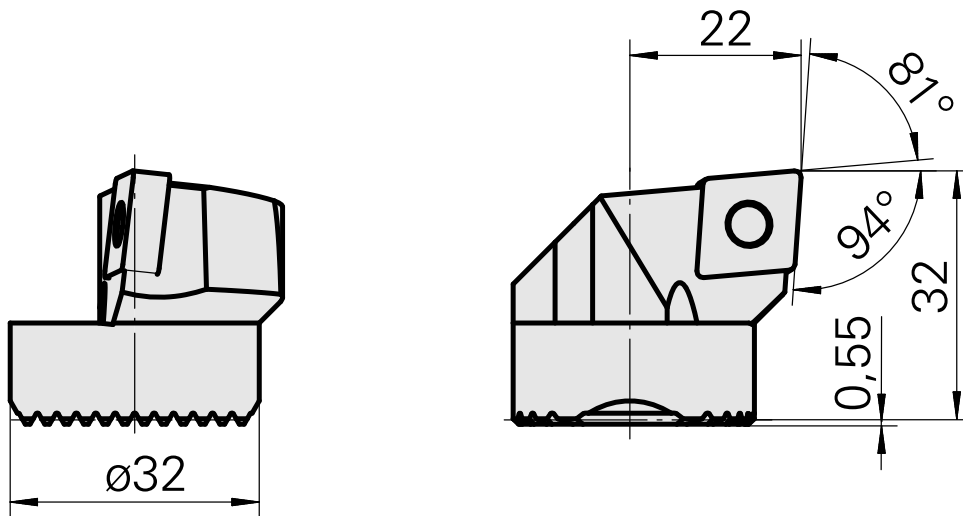

## Boring head for CN.. 1204..

### Technical data

<b>Mounting</b>	for CN.. 1204..
<b>Cooling</b>	internal
<b>Pressure</b>	50 bar
<b>X [mm]</b>	32 (1.26")
<b>Z [mm]</b>	22 (0.87)
<b>INDEX TRAUB products</b>	G220.3 • R200 • TNX65/42 • TNX220.3