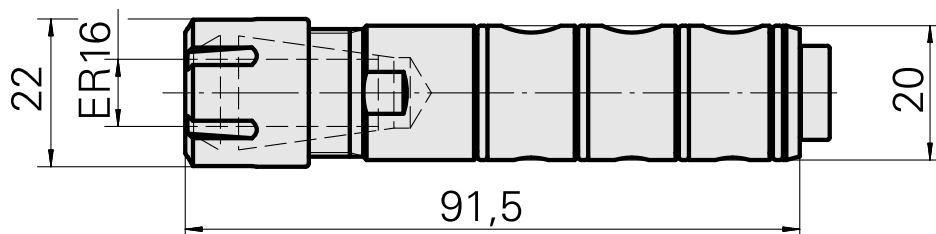

Attachement ER16

Données techniques

Entraînement	non entraîné
Arrosage	central
Attachement	ER16
Pression	80 bar
X [mm]	–
Y [mm]	–
Z [mm]	–
Produits INDEX TRAUB	TNL18 • TNL20 • TNL32-11 • TNL32 • TNL32-11 compact • TNL20-11 • TNL32 compact • TNK40.2-10 • TNK40.2-8 • TNL20.2

Écrou de serrage, pour l'alimentation interne du liquide de coupe

ID produit : 10888980

Ancienne ID produit : W9990347

Catégorie d'accessoires PO Écrou de serrage	Attachement ER16	Type de pince de bridage ER 16	Type d'écrous de serrage Filet inter à diamètre réduit
--	---------------------	-----------------------------------	---