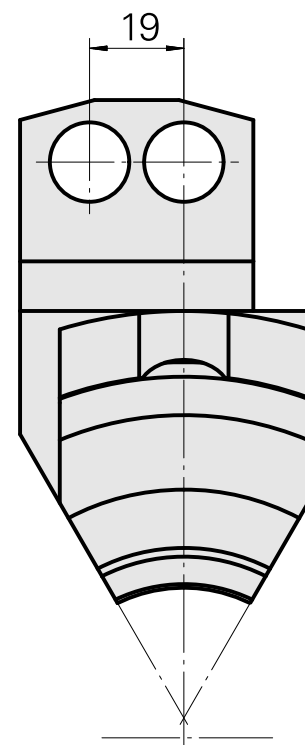

## Bohrhalter Rundprisma D16, zweifach

### Technische Daten

Schaft TNL	Rundprisma
Antrieb	nicht angetrieben
Fixierung TNL	Zentrale Spanschraube
Aufnahme	D16
180° wendbar	nein
X [mm]	41
Y [mm]	19
Z [mm]	41
Produkte INDEX TRAUB	TNL12

---