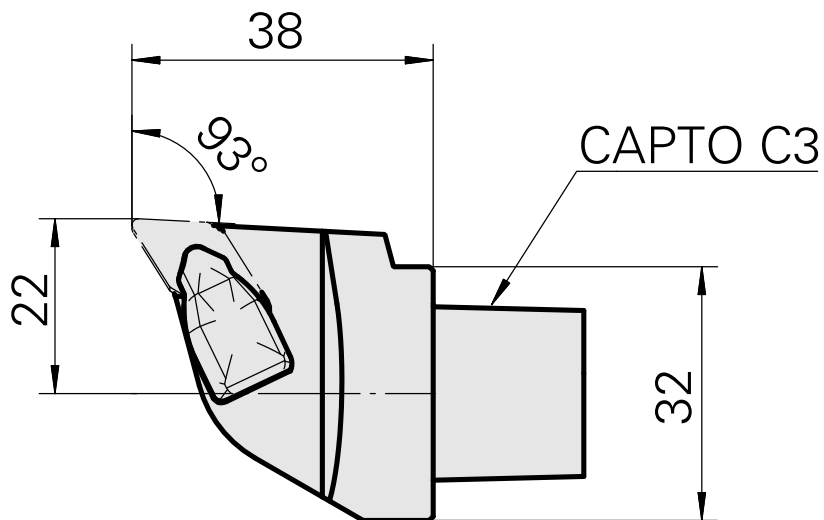

## INDEX CAPTO C3 für DN.. 1104.., links, ohne Greiferrille

### Technische Daten

WZH Zubehörkategorie

INDEX CAPTO C3

Aufnahme

für DN.. 1104..

Schnellwechseleinsätze

Drehhalter