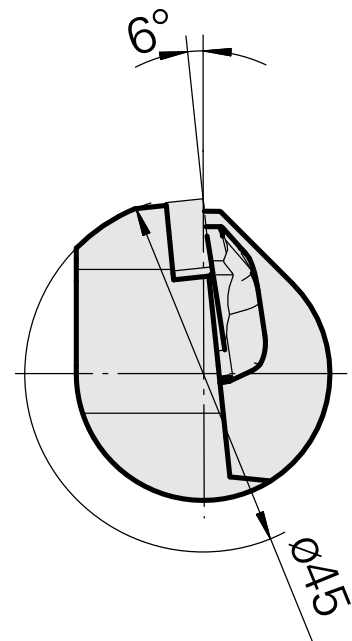

## INDEX CAPTO C3 für DN.. 1104.., links, ohne Greiferrille

### Technische Daten

WZH Zubehörkategorie

INDEX CAPTO C3

Aufnahme

für DN.. 1104..

Schnellwechseleinsätze

Drehhalter