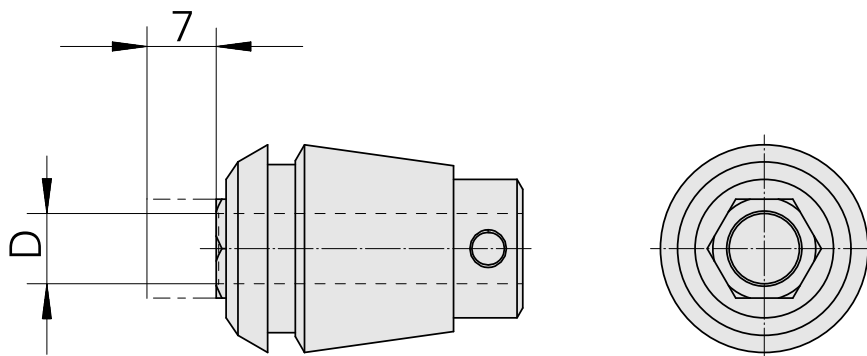

Pinze ER per maschio filettare ET 1-20 3

Technische Daten

Categoria acces. portautensile	Pinze ER per maschio filettare
Attacco	ER20
Attacco per utensile	3,55mm
Tipo pinza di serraggio	ET 1-20

Dokumente

Für dieses Produkt sind keine Downloads vorhanden