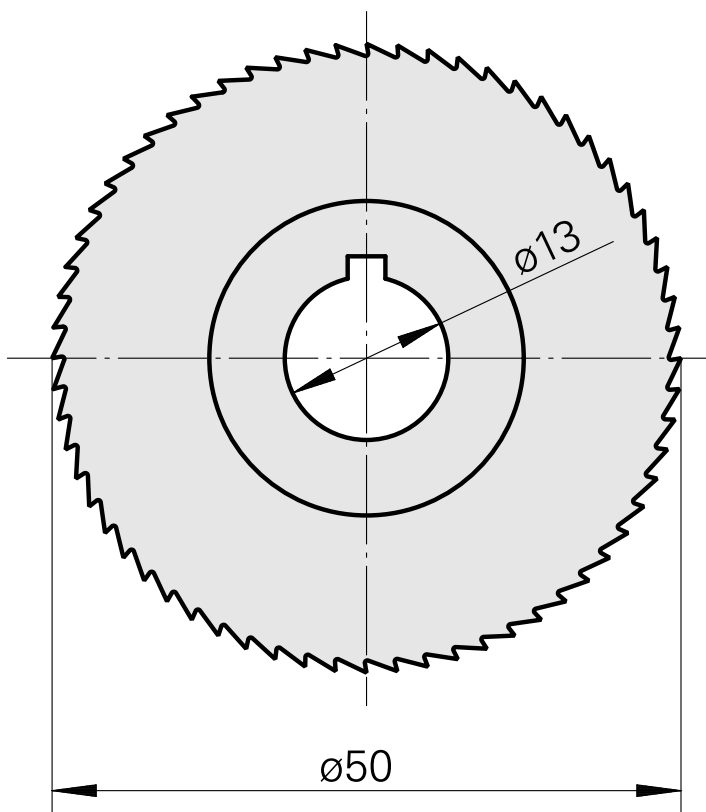

## Lame de scie, épaisseur disque de scie circulaire 2 mm

### Données techniques

Catégorie d'accessoires PO

Lame de scie circulaire d50

Logement d'outils

13mm