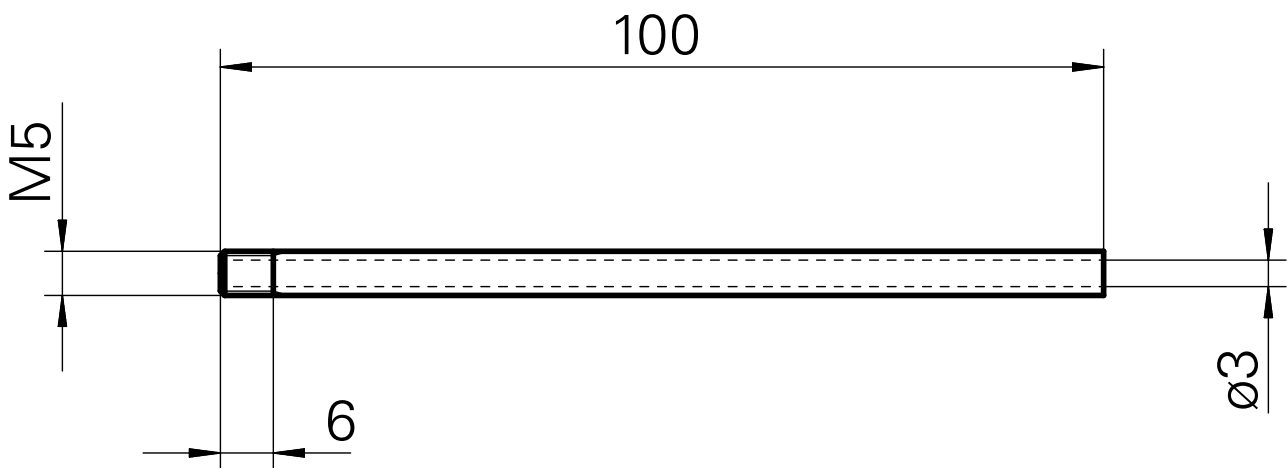

## Tube, L = 100 mm

### 技术特点

刀座附件类别  
夹具

冷却润滑液管  
M5