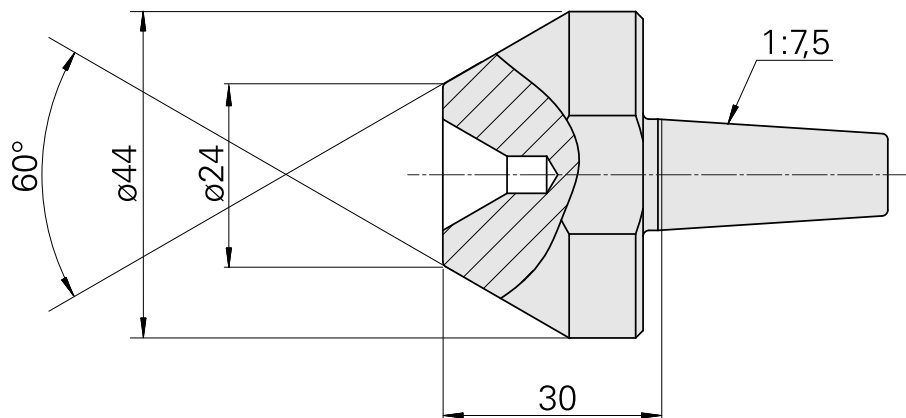

Centering drill, 60° D44 mm (1.73") for hollow parts

Technical data

TH accessories category

Center, universal

Mounting

D15.4/Cone 1:7.5