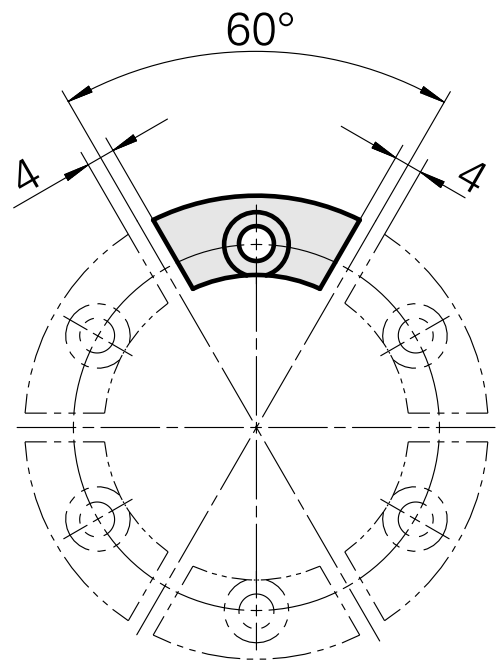

## Plaque de protection Prisme arrondi

### Données techniques

Queue TNL	Prisme arrondi
Entraînement	non entraîné
Fixation TNL	Vis de serrage centrale
Produits INDEX TRAUB	TNL12 • TNL12.2