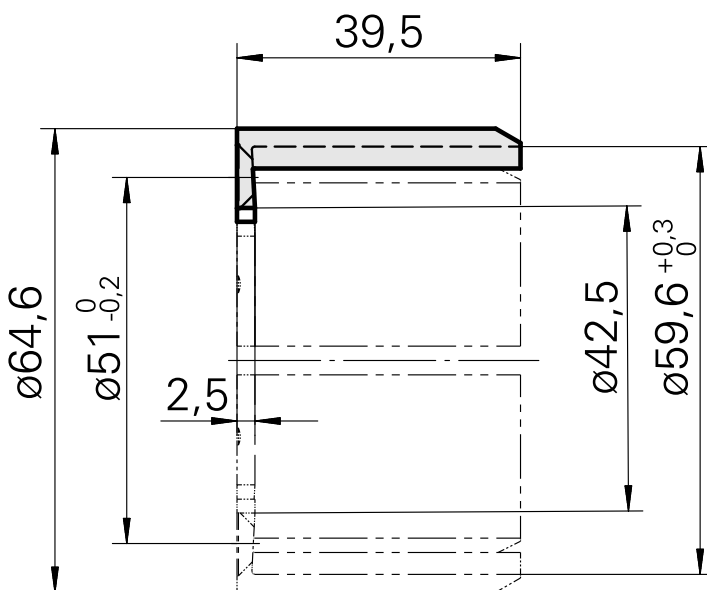

## Plaque de protection Prisme arrondi

### Données techniques

Queue TNL	Prisme arrondi
Entraînement	non entraîné
Fixation TNL	Vis de serrage centrale
Produits INDEX TRAUB	TNL12 • TNL12.2