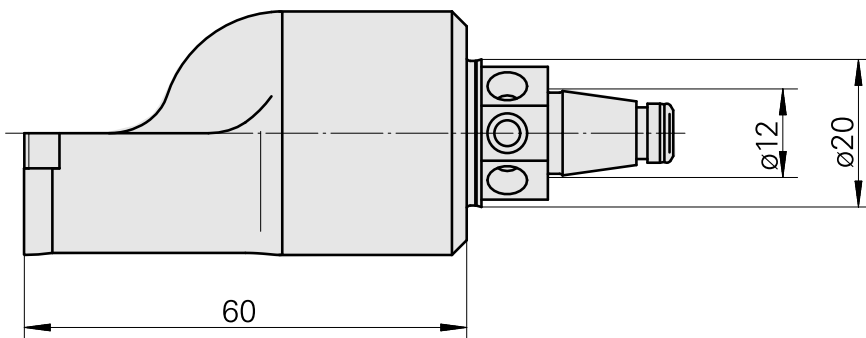

WFB 20-12 für DC.. 11T3.., rechts, ohne Greiferrille

Technische Daten

WZH Zubehörkategorie

WFB 20-12

Aufnahme

für DC.. 11T3..

Schnellwechseleinsätze

Drehhalter