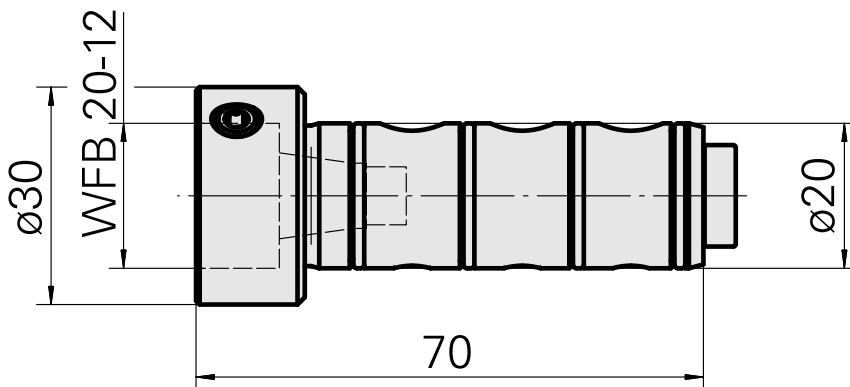

### Technische Daten

<b>Antrieb</b>	nicht angetrieben
<b>Kühlung</b>	innen
<b>Aufnahme</b>	WFB 20-12
<b>Druck</b>	80 bar
<b>X [mm]</b>	–
<b>Y [mm]</b>	–
<b>Z [mm]</b>	–
<b>Produkte INDEX TRAUB</b>	TNL18 • TNL20 • TNL32-11 • TNL32 • TNL32-11 compact • TNL20-11 • TNL32 compact • TNL20.2-11 • TNK40.2-10 • TNL20.2 • TNK40.2