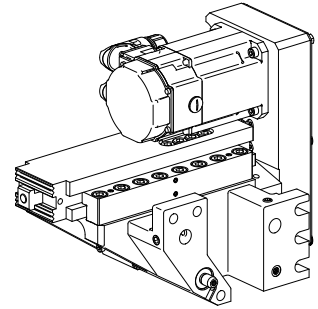

slide X-axis

Technical data

Machining position

Prodotti INDEX TRAUB

MS16-6 • MS16-6 Plus

No 3-side view is currently available for this product

Documents

No downloads available for this product

Accessories

Optional accessories

Quad-Ring® Seal

[Anello guarnizione](#)

Product ID : 10606686

Previous product ID : 479112.0102

Lin. prod. di altri produtt. Trelleborg	N. materiale TSS	Spessore tenuta 2.62 Millimeter	Lin. prod. di altri produtt. Quad-Ring® Seal
---	------------------	------------------------------------	--

O-Rings

[Anello guarnizione](#)

Product ID : 10720281

Previous product ID : 479100.0102

Lin. prod. di altri produtt. Trelleborg	N. materiale TSS	Spessore tenuta 2 Millimeter	Lin. prod. di altri produtt. O-Ring
---	------------------	---------------------------------	---

[Anello guarnizione](#)

Product ID : 10866740

Previous product ID : 479103.1542

Lin. prod. di altri produtt. Trelleborg	N. materiale TSS	Spessore tenuta 2.62 Millimeter	Lin. prod. di altri produtt. O-Ring
---	------------------	------------------------------------	---