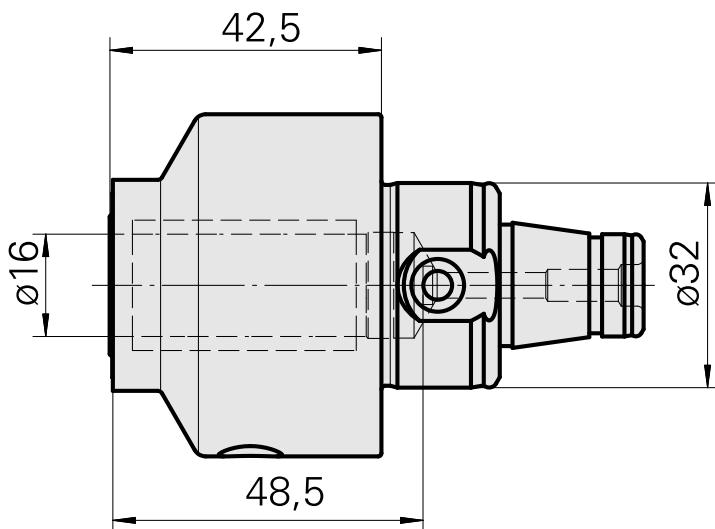

WFB 32-20 Hydrodehn D16

Technische Daten

WZH Zubehörkategorie

WFB 32-20

Aufnahme

Hydrodehn D16

Schnellwechseleinsätze

Hydrodehnaufnahme