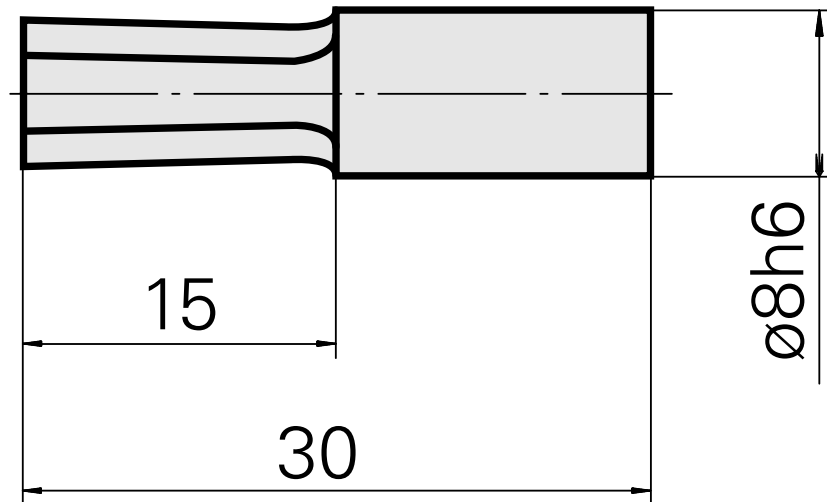

Perno di brocciatura SW5 mm

Caratteristiche tecniche

Categoria acces. portautensile	Perno di brocciatura
Attacco	SW5 mm
Attacco per utensile	8mm

Documenti

Non sono disponibili download per questo prodotto