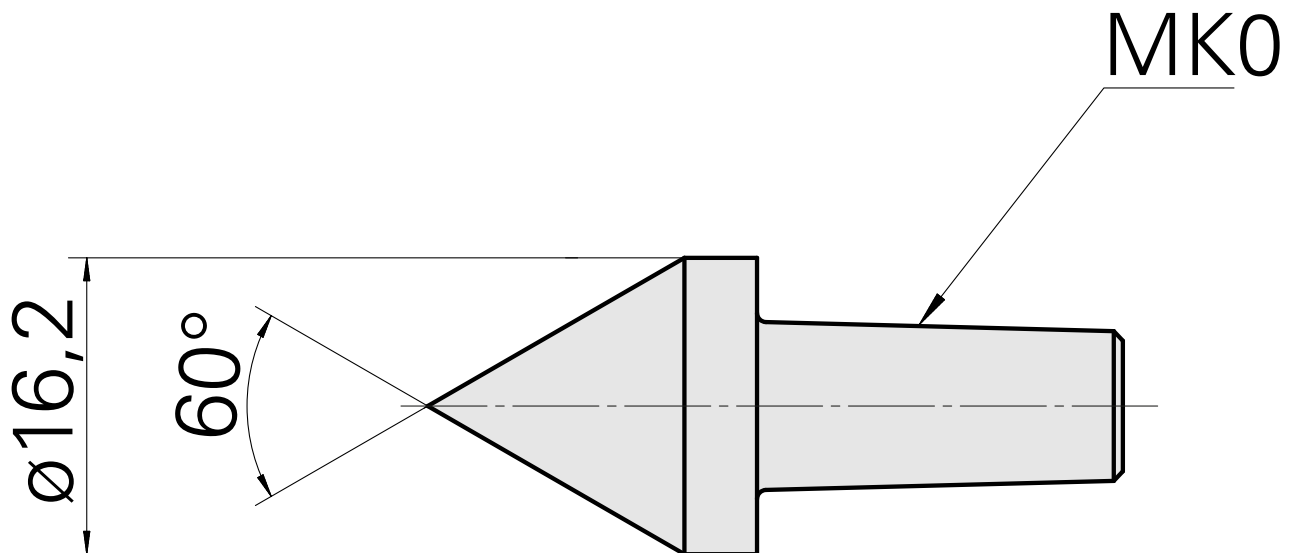

## Pointe de centrage, 60° D16,2 mm

### Données techniques

Catégorie d'accessoires PO

Pointe de guidage, universelle

Attachement

MK0