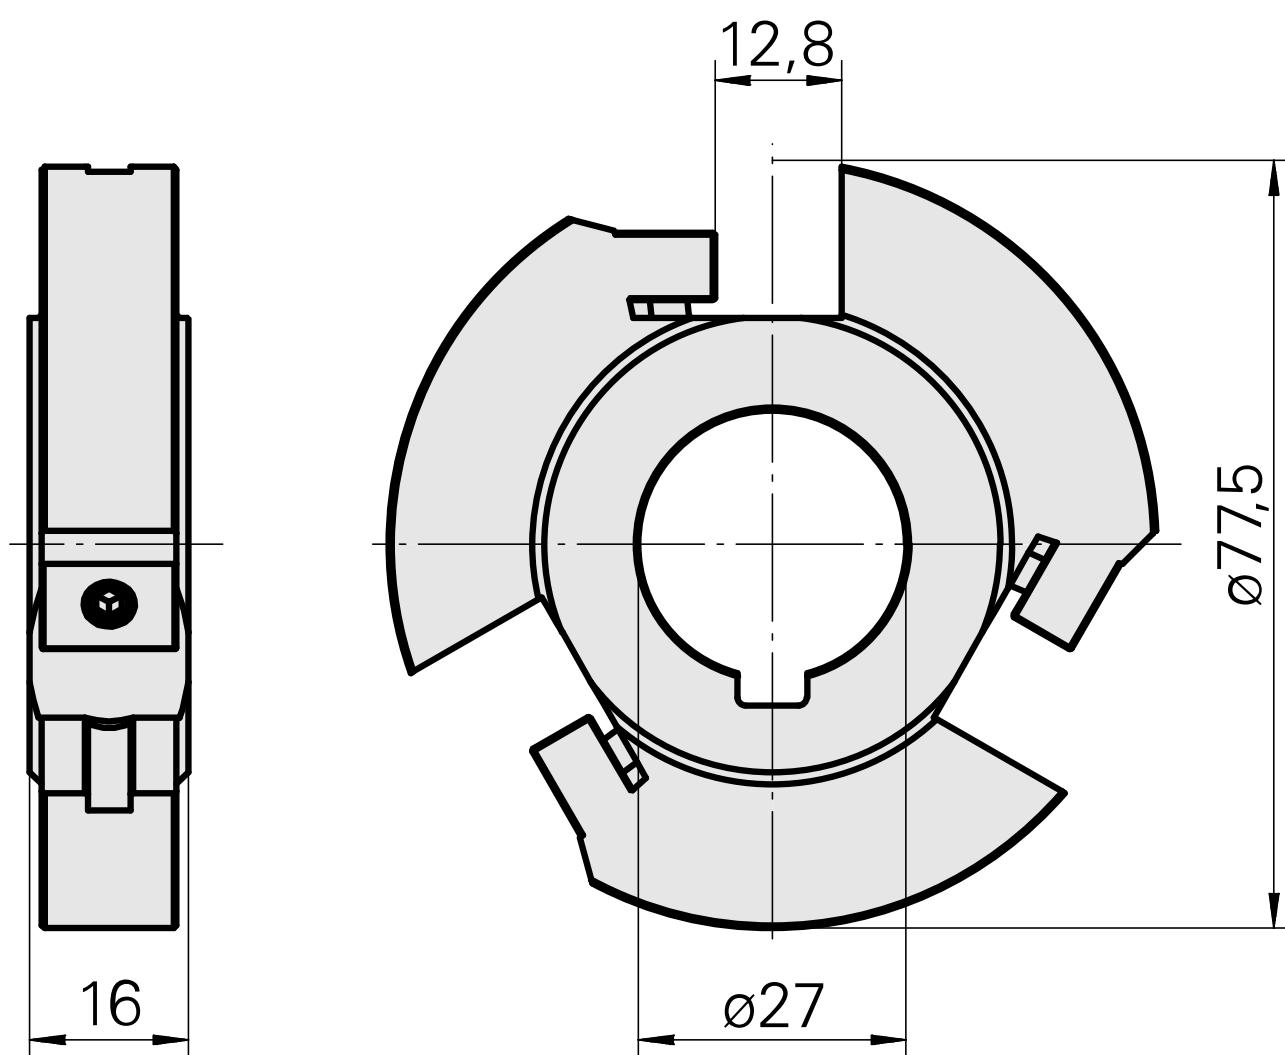

Corpo de base

Características técnicas

PF Categoria de acessórios

Corpo da base, 3-apoios

Recepção

Eixo porta-fresa D27

Documentos

Não há downloads disponíveis para este produto

Acessórios

Acessórios opcionais

Outros acessórios

Cassete

ID do produto : 10654226

ID anterior do produto : W9990294

PF Categoria de
acessórios
Casset, direita

Recepção
para DC.. 11T3..

Cassete

ID do produto : 10305934

ID anterior do produto : W9990295

PF Categoria de
acessórios
Cassete, esquerda

Recepção
para DC.. 11T3..