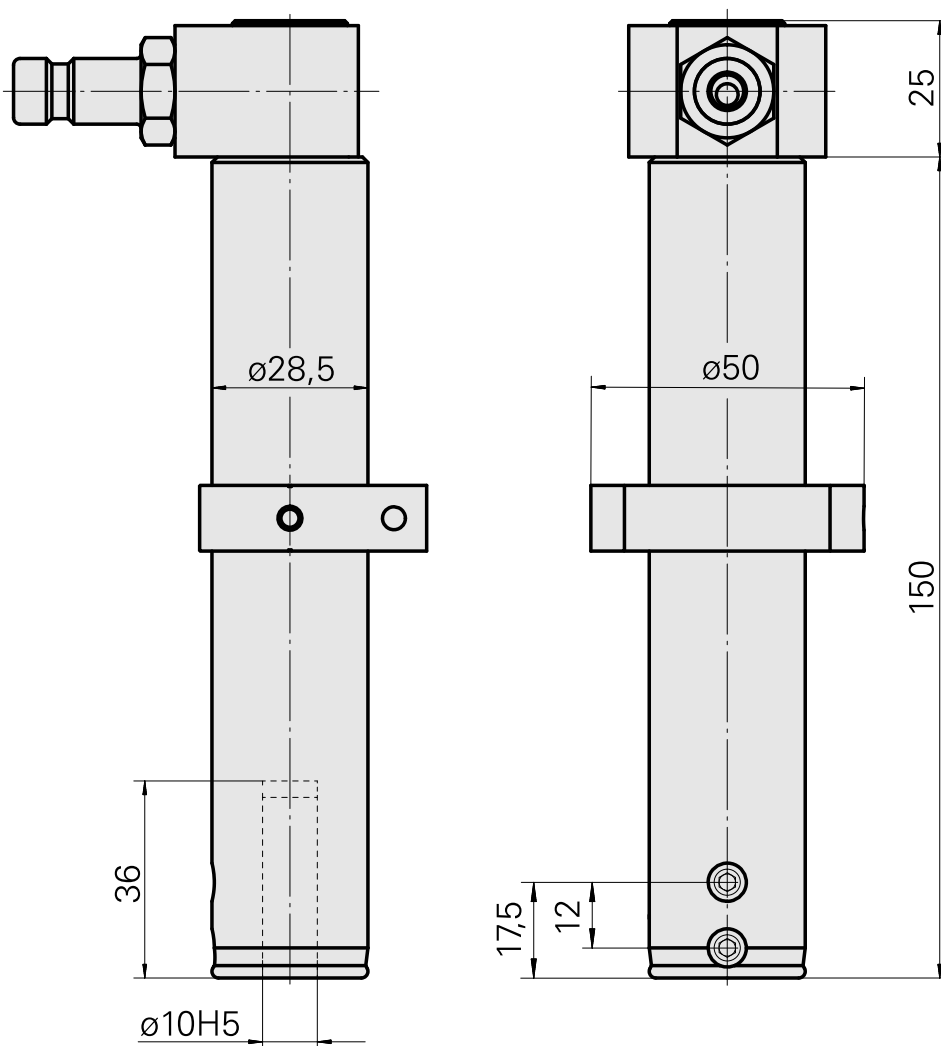

Porta-brocas D10

Características técnicas

Acionamento	não acionado
Fixação MS	Trava de anel D28,5
Refrigeração	interno
Pressão (até)	80 bar
Recepção	D10
X [mm]	-
Y [mm]	-
Z [mm]	-
Produtos INDEX TRAUB	A100 • MS16-6 • MS22-6 • MS22-8 • MS24-6 • MS16-6 Plus

Documentos

Não há downloads disponíveis para este produto

Acessórios

Acessórios opcionais

Outros acessórios

[Embreagem SP-006-0-WR513-11-2 Serie LP](#)

ID do produto : 10837142

ID anterior do produto : 474940.0112

[Niple SP-006-1-WR013-11 Serie LP](#)

ID do produto : 10186287

ID anterior do produto : 474946.25
