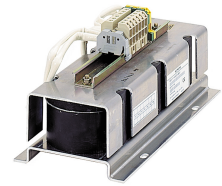

DROSSEL F. E/R-M.80/104KW

Technische Daten

Elektrische Baugruppen	Netzdrossel
Länge	330 Millimeter
Breite	170 Millimeter
Höhe	250 Millimeter
Stromstärke [A]	150 Ampere
Spannung [V]	480 Volt
Frequenz [Hz]	60 Hertz (1/Sekunde)
Spannungsart	AC~
Schutzart	IP00