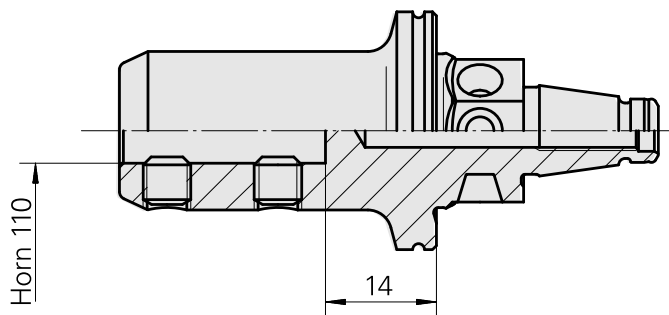

WFB 20-12 Horn Type 110

Caratteristiche tecniche

Categoria acces. portautensile	WFB 20-12
Attacco	Horn Type 110
Accessorio per cambio rapido	Horn S-Mini

Documenti

Non sono disponibili download per questo prodotto