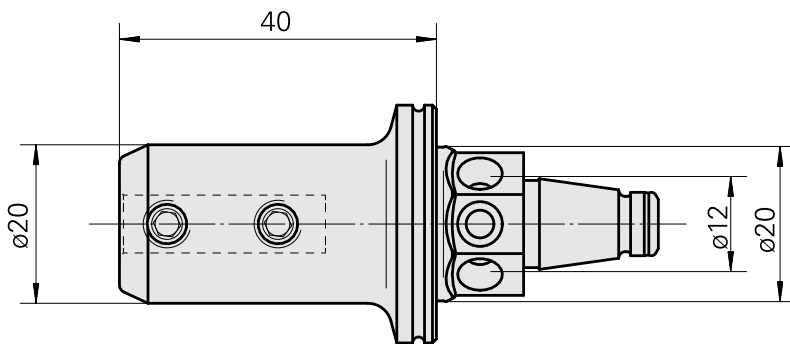

WFB 20-12 Horn Type 110

Caratteristiche tecniche

Categoria acces. portautensile	WFB 20-12
Attacco	Horn Type 110
Accessorio per cambio rapido	Horn S-Mini

Documenti

Non sono disponibili download per questo prodotto