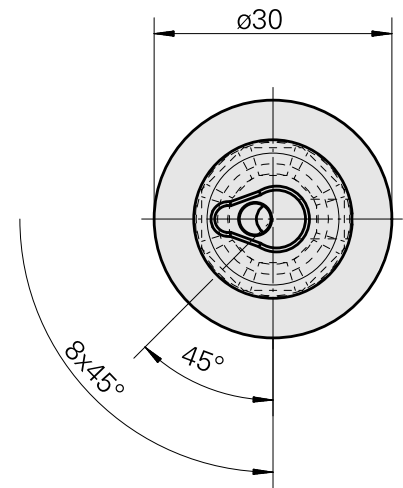

WFB 20-12 Horn Type 110

Caratteristiche tecniche

Categoria acces. portautensile	WFB 20-12
Attacco	Horn Type 110
Accessorio per cambio rapido	Horn S-Mini

Documenti

Non sono disponibili download per questo prodotto