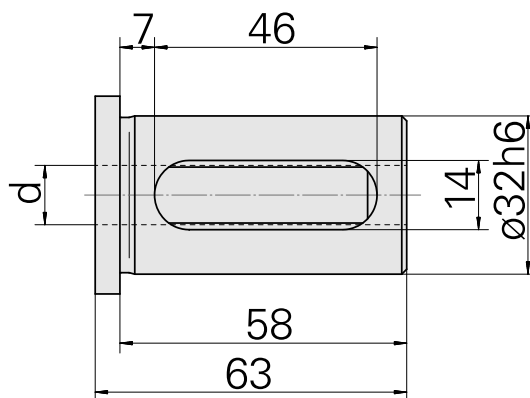

Bussola attacco con manicotto D32/ 8mm

Caratteristiche tecniche

Categoria acces. portautensile	Bussola attacco con manicotto
Attacco	D32
Attacco per utensile	8mm

Documenti

Non sono disponibili download per questo prodotto