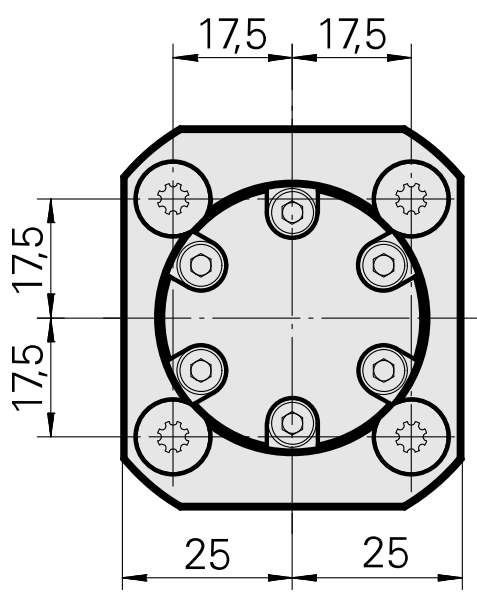

Adduzione lubrificante, interna 160 bar

Caratteristiche tecniche

Per questo prodotto non sono state create attualmente caratteristiche tecniche aggiuntive