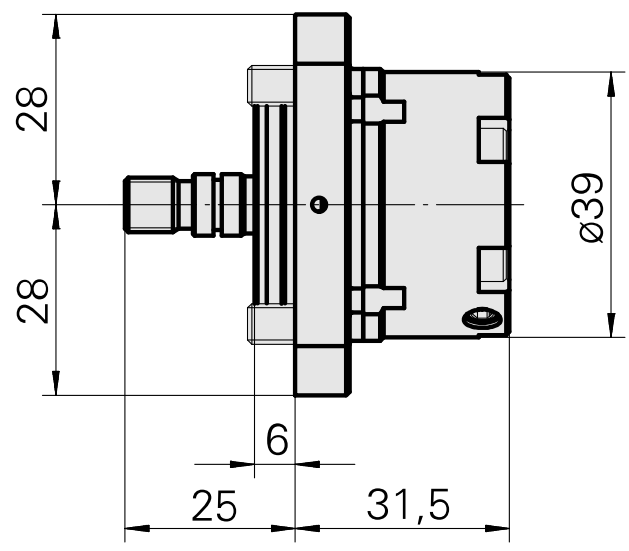

Adduzione lubrificante, interna 160 bar

Caratteristiche tecniche

Per questo prodotto non sono state create attualmente caratteristiche tecniche aggiuntive