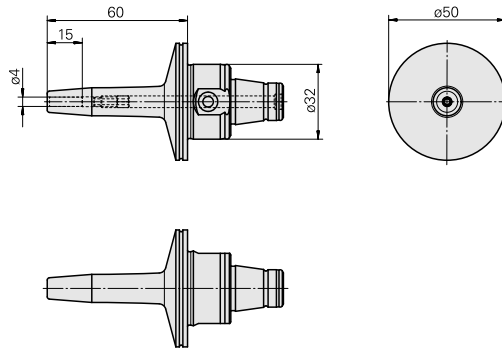

WFB 32-20 Mandrin de frettage D4

Données techniques

Catégorie d'accessoires PO

WFB 32-20

Attachement

Mandrin de frettage D4

Inserts à changement rapide

attachement fretté