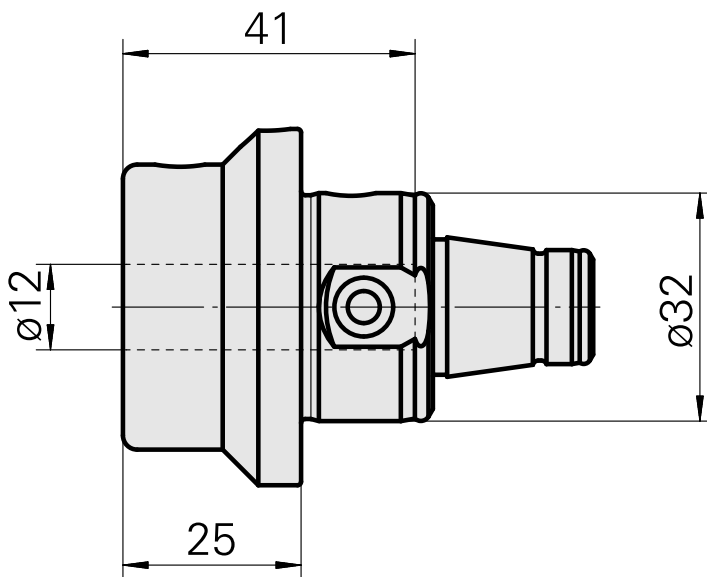

WFB 32-20 D12

Características técnicas

PF Categoria de acessórios

WFB 32-20

Recepção

D12

Inserções de troca rápida

alojamento Weldon

Documentos

Não há downloads disponíveis para este produto

Acessórios

Acessórios opcionais

Outros acessórios

[Bucha de montagem com anel D12](#)

ID do produto : 11060576

ID anterior do produto : W94280.21--

[Bucha de fixação D12](#)

ID do produto : 10964938

ID anterior do produto : 993112.----
