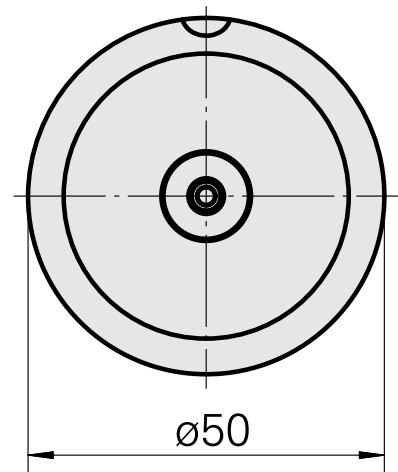

WFB 32-20 D12

Características técnicas

PF Categoria de acessórios

WFB 32-20

Recepção

D12

Inserções de troca rápida

alojamento Weldon