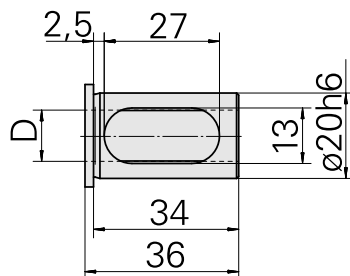

### Données techniques

Catégorie d'accessoires PO

Douille attachement colerette

Attachement

D20

Logement d'outils

7mm