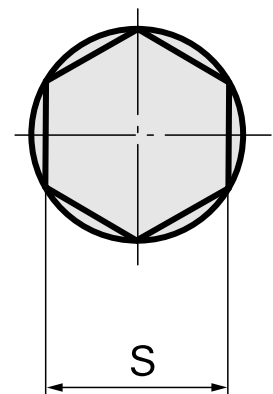

## Räumdorn SW14 mm

### Technische Daten

WZH Zubehörkategorie	Räumdorn
Aufnahme	SW14 mm
Werkzeugaufnahme	12mm