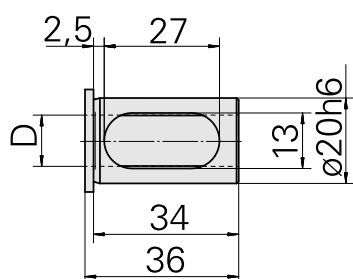

## Bussola attacco con manicotto D20/ 4mm

### Caratteristiche tecniche

<b>Categoria acces. portautensile</b>	Bussola attacco con manicotto
<b>Attacco</b>	D20
<b>Attacco per utensile</b>	4mm