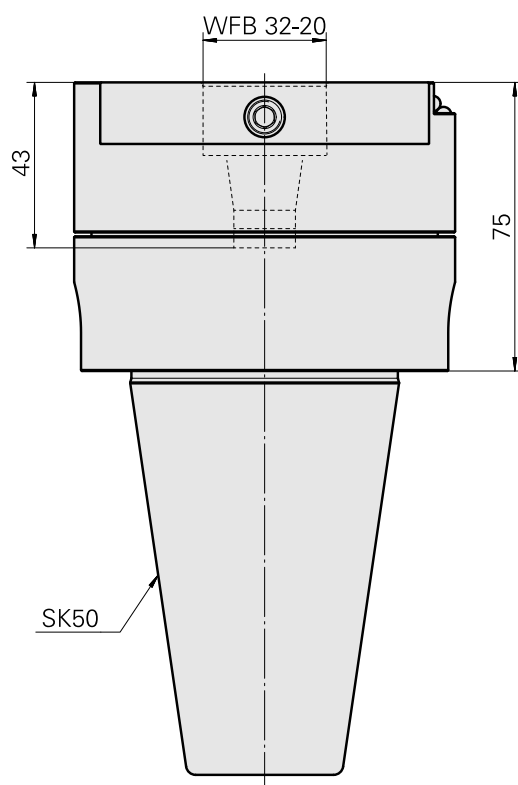

Adaptateur

Caratteristiche tecniche

Categoria acces. portautensile

Adattatore disp. prerogolaz.

Attacco

SK50

Attacco per utensile

WFB 32-20