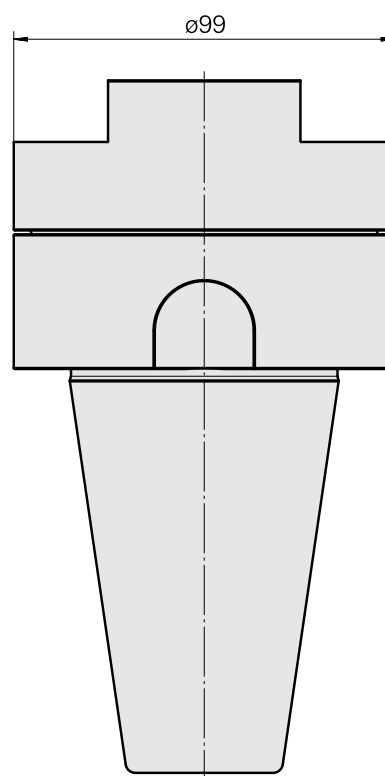

Adaptateur

Caratteristiche tecniche

Categoria acces. portautensile

Adattatore disp. prerogolaz.

Attacco

SK50

Attacco per utensile

WFB 32-20