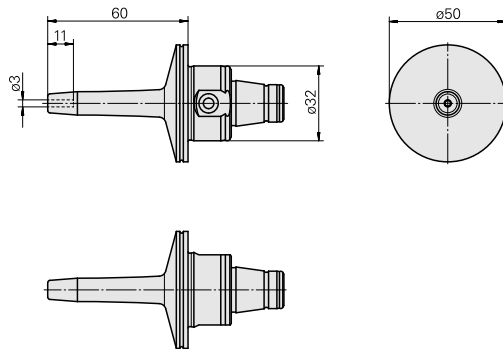

WFB 32-20 Schrumpfaufnahme D3

Technische Daten

WZH Zubehörkategorie

WFB 32-20

Aufnahme

Schrumpfaufnahme D3

Schnellwechseleinsätze

Schrumpfaufnahme