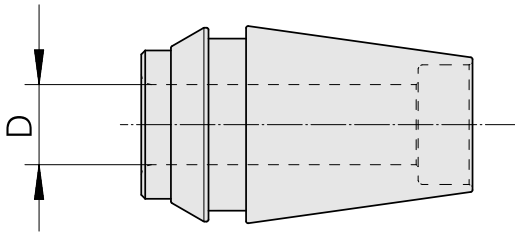

ER-Schrumpfspannzange ER20 3mm

Technische Daten

WZH Zubehörkategorie	ER-Schrumpfspannzange
Aufnahme	ER20
Werkzeugaufnahme	3mm
Spannzangentyp	ER20

Dokumente

Für dieses Produkt sind keine Downloads vorhanden