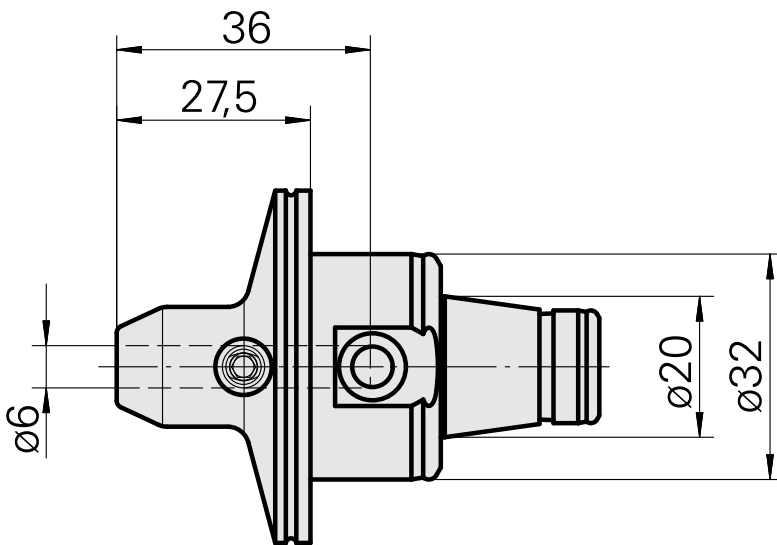

## WFB 32-20 D6

### 技术特点

刀座附件类别  
夹具  
快换夹头

WFB 32-20  
D6  
Weldon刀柄