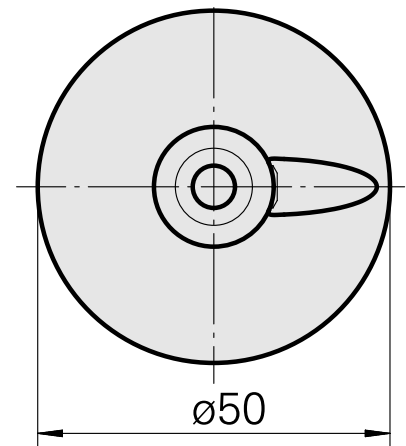

## WFB 32-20 D6

### 技术特点

刀座附件类别  
夹具  
快换夹头

WFB 32-20  
D6  
Weldon刀柄