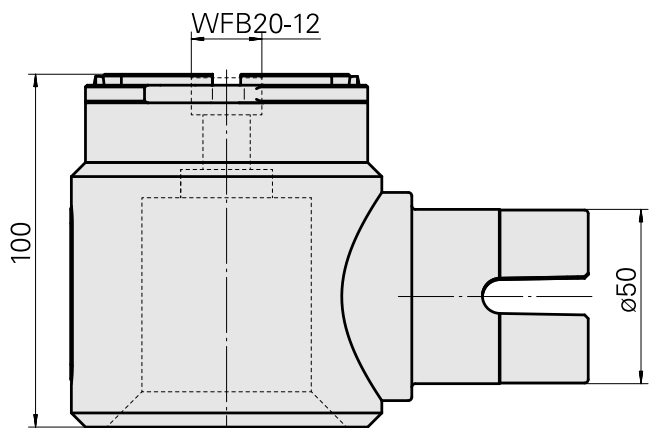

Adaptateur aide mont. WFB 20-12

Données techniques

Catégorie d'accessoires PO

Adaptateur aide mont.

Logement d'outils

WFB 20-12

Documents

Aucun téléchargement n'est disponible pour ce produit